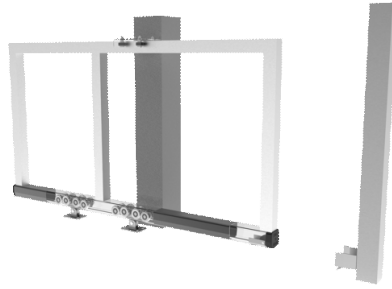

Консольний комплект № 1

Ціна : 5600 грн /комплект

Консольний комплект для воріт вагою до 800 кг, з шириною в'їзду до 8 м.

Зміст Комплекту :

Направляюча велика 6м (АРТ. 1100)

Балка (консоль) 95 x 81 мм, товщина стінки профілю 5.0 мм, навантаження до 800 кг, довжина цільного профілю 6 і 7 метрів.

Метал чорний, не оцинкований.

Каретка Несуча (АРТ. 1240)

Роликова каретка для відкатних воріт консольного типу. Сталеві ролики на 203 підшипнику, рекомендоване навантаження на 2 каретки - 800 кг.

Обмежувач (АРТ.1310)

Обмежувач призначений для спрямування полотна консольних воріт вагою до 800 кг, усунення перекосів та вібрацій під час експлуатації.

Уловлювач (АРТ. 1410)

Уловлювач утримує навантаження від "Кінцевого ролику" в закритому положенні консольних воріт вагою до 800 кг; використовує в якості додаткової опори, зменшуючі сили, що діють на Каретки несучі.

Кінцевий ролик (АРТ. 1510)

Кінцевий ролик знижує навантаження на Каретки несучі в закритому положенні консольних воріт вагою до 800 кг.

Заглушка велика (АРТ. 1610)

Заглушка велика призначена для захисту від проникнення води, бруду, снігу листя тощо в Напрямну велику, а також в якості демпферу в момент закриття консольних воріт вагою до 800 кг.